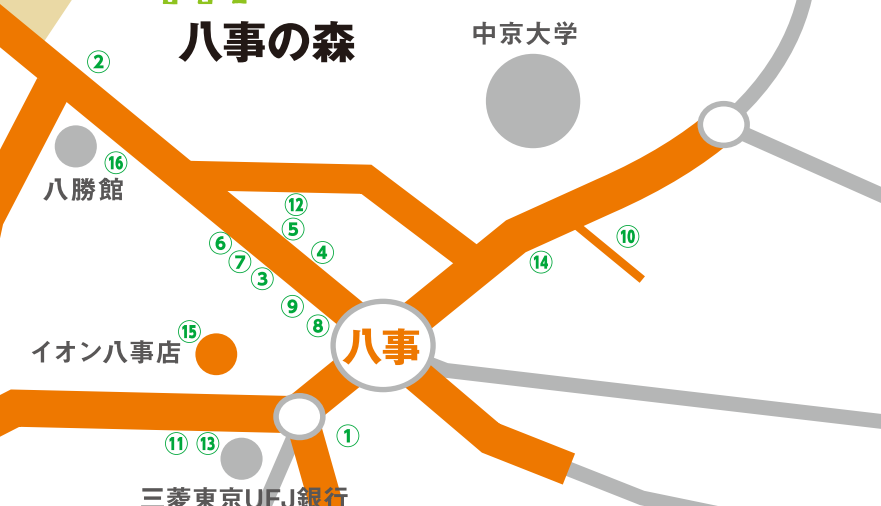

ボンマルシェdeファームが来るよ!!!
いろいろ屋台

名古屋CLEAR'S も来てくれる!

興正寺 やぐら

JAZZ liveも開催予定!
※場所は当日ご確認ください!

夏祭り総合受付
ヤゴフェス本部
イベント各種
10:00~20:30

興正寺 10 11 13 16

興正寺 八事の森 15:00 ~ 19:00

肝試し& 宝探し大会

① アイドーマ

営業時間 10:00~19:00
火・木曜15時以降休
天白区八事石坂129
☎052-836-2314

MENU
チケット2枚 後日ハープ講座または簡単ハンドマッサージ講座に使えます。
※要予約、日にはお問い合わせください。

② 札幌かに本家 八事店

営業時間 11:30~22:00
(ラストオーダー 21:30)
年中無休
昭和区八事本町100-37
☎052-831-3456

MENU 下記から一品
※チケット2枚 ※テイクアウトのみです。
・特製 健康マヨネーズ3本セット
・かにすきのだし+かにみそ缶詰
・北海道特産ハスカップハニー